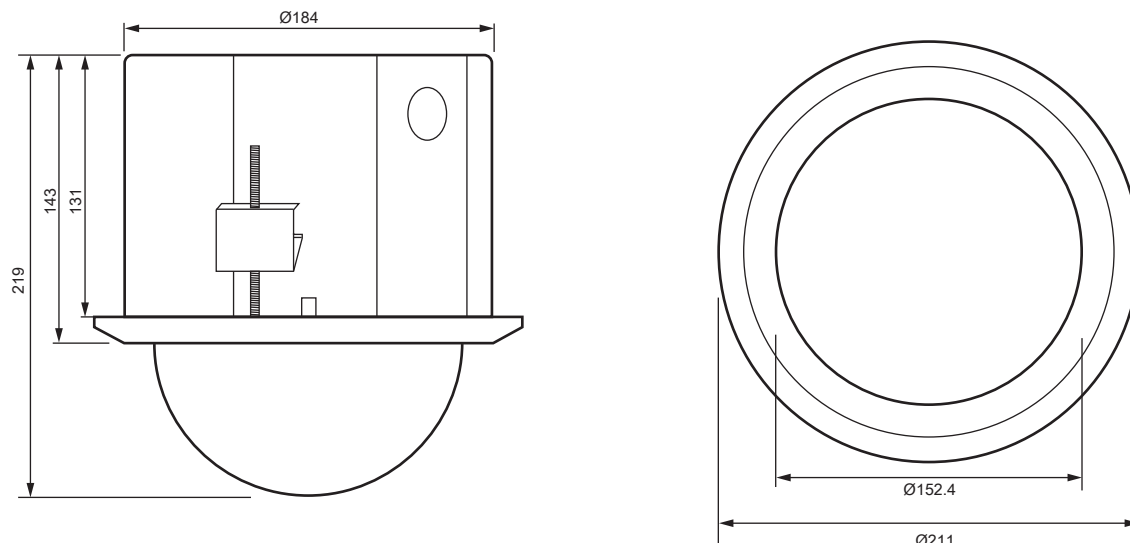

## 【外形図】

## 【仕様】

単位:mm

項目		USC-A201C
カメラ部	撮像素子	1 / 2.8 "SONY STARVIS CMOS Sensor
	有効画素数	1945(H) x 1097(V) 2.13M
	ビデオ出力	AHD、TVI、CVBS 1V <sub>p-p</sub> 75Ω
	ビデオ出力解像度	AHD 1920x1080、CVBS 960H
	S/N比	52dB 以上 (AGC OFF)
	最低照度	カラー:0.5 lx (電子感度アップ, AGC MAX)
		白黒:0.1 lx (電子感度アップ, AGC MAX)
	シャッタースピード	オート、マニュアル(1 / 30~1/50000秒)
	電子感度アップ	OFF,x2~x30
	デイ/ナイト	EXT、AUTO、COLOR、B/W (ICR方式)
	ホワイトバランス	ATW/AWB/INDOOR/OUTDOOR/MANUAL
	逆光補正	D-WDR/BLC/HSBLC
	ノイズリダクション	2DNR、3DNR
	その他 カメラ機能	動き検出、プライバシーマスク、MIRROR、SMART IR、FLIP、DEFOG、LSC
PTZ機能	355プログラマブル、4スキャン、Auto FLIP、128プリセット、4TOUR/PARK設定	

レンズ部	ズーム	光学 18倍
	焦点距離	5.35mm ~ 93.6mm
	F値	F1.6 ~ 3.5
	画角(Wide)	水平 : 55.2° 垂直 : 33°
	回転角度	Pan : 360° (Endless) Tilt : 0 ~ 90°
	回転速度	Pan : 0.1° ~ 300° /秒 Tilt : 0.1° ~ 300° /秒
一般	通信プロトコル	UTC, RS485
	動作周囲温度/湿度	-20~+ 60°C 10~90%RH(非結露)
	供給電源	DC12V(±10%) 500mA
	消費電流	最大 6W
	質量	約2.1kg
	外形寸法	211(Φ) x 219(H) mm