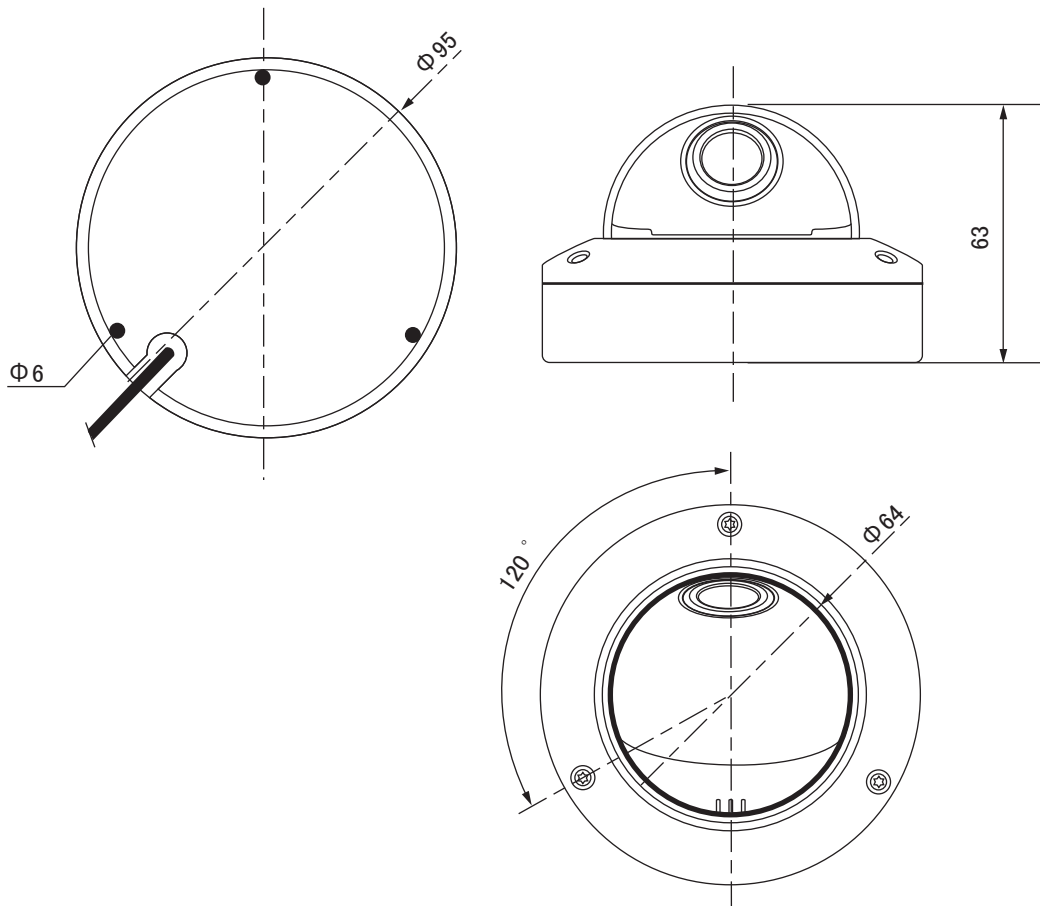

【外形図】

単位:mm

【仕様】

項目		UAHD-758W
カメラ部	撮像素子	1/3型 Panasonic Progressive Scan CMOS
	有効画素数	1984(H)X1225(V) 2.43M
	ビデオ出力/解像度	AHD 2.0 ONLY
	S/N比	50dB以上 (AGC OFF)
	最低照度	カラー 1lx (AGC MAX F1.8)
		白黒 0.1lx (AGC MAX F1.8)
	シャッタースピード	オート (1/30~1/60,000秒)
	デイ/ナイト	オート (ICR方式)
	ホワイトバランス	オート
ノイズリダクション	2D+3DNR (中)	
レンズ部	焦点距離	f = 1.5 mm
	絞り	電子シャッター
	水平・垂直角度	水平180° 垂直 110°
一般	防水規格	IP65
	動作周囲温度/湿度	-10°C~+50°C / 20%~80% RH (非結露)
	供給電源	DC12V(±10%)
	消費電流	1.8W 最大150mA
	質量	約320g
外形寸法	95(φ)×63(H)mm	