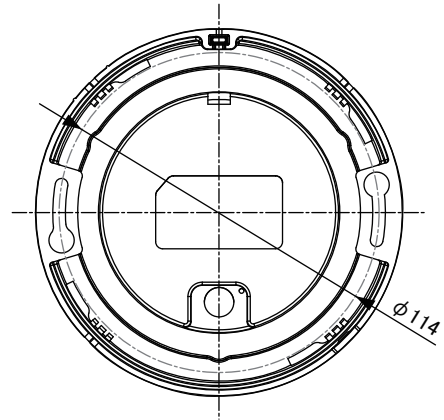

AHD ドームカメラ

UAHD-7522M4

【外形図】

単位 : mm

【仕様】

項目		UAHD-7522M4
カメラ部	撮像素子	1/2.8型 SONY STARVIS CMOS
	有効画素数	2608(H) × 1960(V) 5.1M
	ビデオ出力	AHD3.0 / AHD2.0 / CVBS 1V _{p-p} 75Ω
	サブモニター出力	CVBS
	ビデオ出力解像度	AHD3.0(2560 × 1440P)、AHD2.0(1920 × 1080P)、CVBS(960H)
	S/N比	50dB以上(AGC OFF)
	最低照度	カラー 0.08lx(電子感度アップ × 8、AGC MAX、F1.3) 白黒 0.008lx(電子感度アップ × 8、AGC MAX、F1.3)
	シャッタースピード	1/30 ~ 1/30,000秒・FLK
	電子感度アップ	OFF / 2 ~ 36倍
	デイ/ナイト	カラー/白黒/オート/EXT (ICR方式)
	ホワイトバランス	オート、AWC ⇒ SET
	逆光補正	HLC/BLC/True WDR
	ノイズリダクション	2DNR、3DNR
	その他カメラ機能	モーション検出、プライバシーマスク、欠陥画素補正、DEFOG、SMART IR、ACE
	レンズ部	焦点距離
F値		F1.3
画角		水平 : 92° ~ 30° / 垂直 : 52° ~ 18°
一般	マイク	コンデンサマイク(-38 ± 3dB)/RCA出力
	動作周囲温度/湿度	-10°C ~ +50°C / 30% ~ 80% RH(非結露)
	供給電源	DC12V(±10%)
	消費電流	最大150mA / 1.8W
	ブラケット	3軸調整
	質量	約360g
	外形寸法	132.2(φ) × 117.5(H)mm