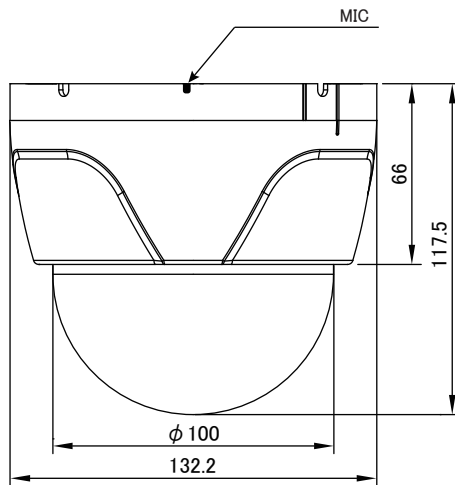

AHD ドームカメラ

UAHD-7522M4

【外形図】

単位 : mm

【仕様】

項目		UAHD-7522M4
カメラ部	撮像素子	1/2.8型 SONY STARVIS CMOS
	有効画素数	2608(H) × 1960(V) 5.1M
	ビデオ出力	AHD3.0 / AHD2.0 / CVBS 1V _{p-p} 75Ω
	サブモニター出力	CVBS
	ビデオ出力解像度	AHD3.0(2560 × 1440P)、AHD2.0(1920 × 1080P)、CVBS(960H)
	S/N比	50dB以上(AGC OFF)
	最低照度	カラー 0.08lx(電子感度アップ × 8、AGC MAX、F1.3) 白黒 0.008lx(電子感度アップ × 8、AGC MAX、F1.3)
	シャッタースピード	1/30 ~ 1/30,000秒・FLK
	電子感度アップ	OFF / 2 ~ 36倍
	デイ/ナイト	カラー/白黒/オート/EXT (ICR方式)
	ホワイトバランス	オート、AWC ⇒ SET
	逆光補正	HLC/BLC/True WDR
	ノイズリダクション	2DNR、3DNR
	その他カメラ機能	モーション検出、プライバシーマスク、欠陥画素補正、DEFOG、SMART IR、ACE
	レンズ部	焦点距離
F値		F1.3
画角		水平 : 92° ~ 30° / 垂直 : 52° ~ 18°
一般	マイク	コンデンサマイク(-38 ± 3dB)/RCA出力
	動作周囲温度/湿度	-10°C ~ +50°C / 30% ~ 80% RH(非結露)
	供給電源	DC12V(±10%)
	消費電流	最大150mA / 1.8W
	ブラケット	3軸調整
	質量	約360g
	外形寸法	132.2(φ) × 117.5(H)mm