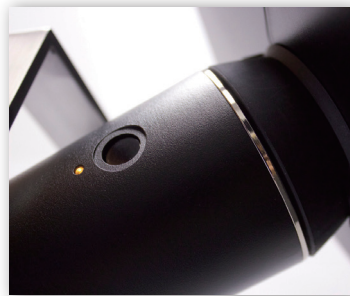

# CT101 stand

洗練されたデザインとハイスペックな機能を搭載したコミュニケーションタブレットスタンドCT101stand。オフィスや店舗などのコミュニケーションやプレゼンテーションなど様々なシチュエーションに対応するように開発しました。

## セキュリティー アラーム搭載。

電子制御の強固なセキュリティーを搭載。万が一、タブレットが外されても103dbの強力なアラームが発動します。(オプション)

## 常時充電式で スタイリッシュに。

360°接触式通電方式で常に電源の供給を行い、タテ・ヨコレイアウトの制限や充電ケーブルの露出がなくなり、よりシンプルでスタイリッシュな設置環境を実現します。