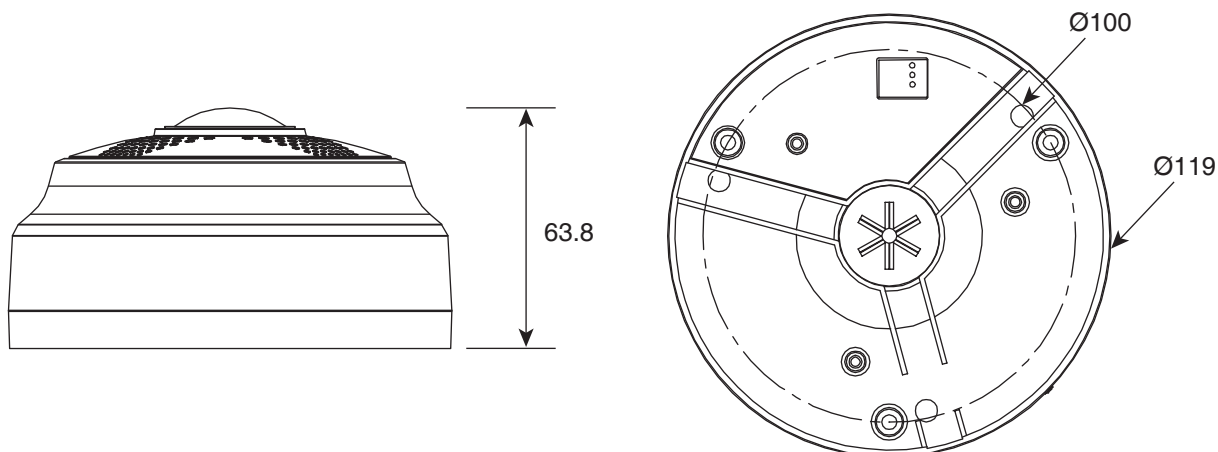

## 【外形図】

## 【仕様】

単位:mm

項目		UNF-360
カメラ部	撮像素子	1 / 1.8 "SONY STARVIS CMOS Sensor
	有効画素数	3096 (V) x 2080 (H)
	スキャンモード	プログレッシブスキャン
	ビデオ出力解像度	2592x1944、2048x1536、1920x1080、1280x720 / 1024、704x480 / 576、 640x480、/ 288 352x240、320x240
	S/N比	50dB 以上 (AGC OFF)
	最低照度	カラー 0.3 lx (電子感度アップ, AGC MAX, F2.8)
		白黒 0.07 lx (電子感度アップ, AGC MAX, F2.8)
	シャッタースピード	オート(1 / 10,000~1秒)、マニュアル
	デイ/ナイト	TRUE D / N(オート、デイ、ナイト)
	ホワイトバランス	オート、白熱灯、蛍光灯、屋外
	逆光補正	D-WDR/BLC
ノイズリダクション	3DNR	
その他 カメラ機能	モーション検知、イベントバッファリング、FTPアップロード、 マスキング、PoE対応	

ネットワークオートカメラ		UNF-360
カメラ部	映像圧縮方式	H.264(ベースライン、メイン、ハイプロファイル)、MJPEG
	伝送速度	15fps(Triple Stream : H.264x2, MJPEGx1)
	ビットレート設定	CVBR、VBR
	オーディオ圧縮方式	G.711
レンズ部	焦点距離・F値	固定 1.05mm F2.8
ネットワーク部	プロトコル	TCP/IP, UDP, IPv4/v6, HTTP, HTTPS, QoS, FTP, UPnP, RTP, RTSP, RTCP, DHCP, ARP, Zeroconf, Bonjour
	ONVIF	Onvif Profile S
	イベント通知	E-mail、FTP、Notification Server、XML通知、
	遠隔接続	Web, SmartManager, Client S/W, Mobile S/W
	同時接続者	ライブ:10ユーザー、再生:3ユーザー
	API	Open API、ONVIF準拠
	ネットワーク	RJ-45(10 / 100BASE-T)
一般	アラーム	1入力、1出力(Terminal Block)
	音声入/出力	1入力、1出力(Terminal Block)
	SDカードスロット	Micro SDHC、SDXC(128GB)
	防水規格	-
	動作周囲温度/湿度	-10~+ 50°C 0~90%RH(非結露)
	供給電源	PoE(IEEE802.3af 互換、Class0)、12VDC
	消費電流	PoE(48V) 110mA(5.3W) or DC12V/400mA(4.8W)
	質量	約270g
	外形寸法	119(Ø)X63.8(H)mm
※上記の仕様は改良のため予告なく変更されることがあります。		