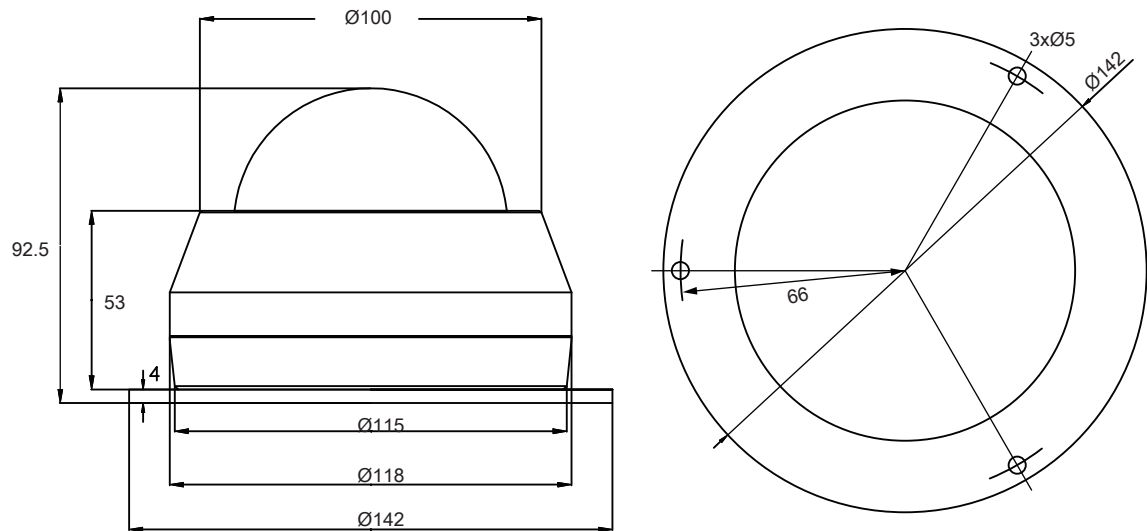

AHD2.0 IR LED SUSカメラ(IP68)

UAHD-786SUS

【外形図】

単位:mm

【仕様】

項目		UAHD-786SUS
カメラ部	撮像素子	1/2.8型 SONY STARVIS CMOS
	有効画素数	1945(H)×1097(V) 2.13M
	ビデオ出力	AHD/CVBS 1Vp-p 75Ω
	ビデオ出力解像度	AHD2.0(1920×1080P) 30fps CVBS(1000H)
	S/N比	50dB以上(AGC OFF)
	最低照度	カラー 0.001lx(AGC MAX、F1.3) 白黒 0.0001lx(AGC MAX、F1.3)、0lx(IR LED点灯時)
	シャッタースピード	1/50~1/50,000秒・FLK
	電子感度アップ	OFF、2~30倍
	デイ/ナイト	IRカットフィルター方式
	ホワイトバランス	ATW、AWB、室内、屋外、Manual
	逆光補正	BLC/HSBLC/D-WDR
	ノイズリダクション	2DNR、3DNR
	その他カメラ機能	UTC遠隔制御、モーション検出、プライバシーマスク、欠陥画素補正、DEFOG
レンズ部	焦点距離	Motorized Lens f= 2.8~12mm
	F値	F1.3
	画角	水平 91°~26° 垂直 52°~22°
一般	搭載LED数/投光距離	IR LED 24個 15~25m
	防水規格	IP68
	材質	SUS316L (ステンレス鋼)
	動作周囲温度/湿度	-20°C~+60°C/10%~85% RH(非結露)
	供給電源	DC12V(±10%)
	消費電流	最大350mA
	質量	約1310g
外形寸法	142(Φ)×92.5(H) mm	